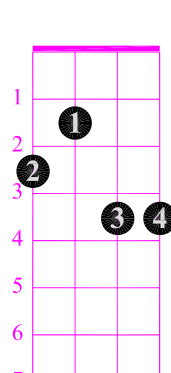

Plectrum Banjo Chords

CHORD NAME → **A**

B

C

D

E

F

G

A7

B7

C7

D7

E7

F7

G7

Am