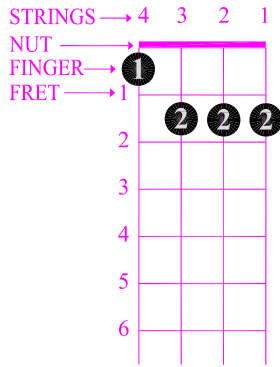

Plectrum Banjo Chords

CHORD NAME → **A**

B

C

D

E

F

G