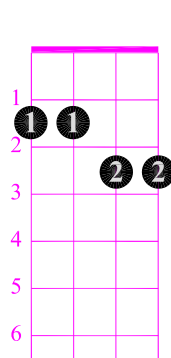

Plectrum Banjo Chords

CHORD NAME → **A**

B

C

D

E

F

G

A7

B7

C7

D7

E7

F7

G7

Am

Bm

Cm

Dm

Em

Fm

Gm