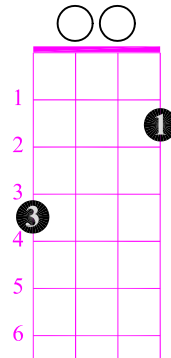

Plectrum Banjo Chords

CHORD NAME → **A**

B

C

D

E

F

G

A7

B7

C7

D7

E7

F7

G7

Am

Bm

Cm

Dm

Em

Fm

Gm