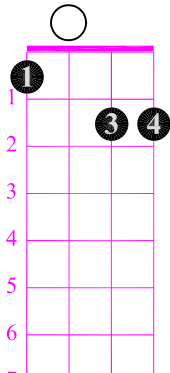

Plectrum Banjo Chords

CHORD NAME → **A**

B

C

D

E

F

G

A7

B7

C7

D7

E7

F7

G7

Am

Bm

Cm

Dm

Em

Fm

Gm