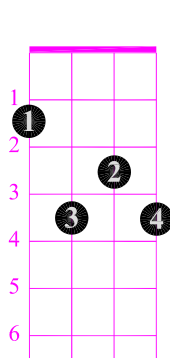

Plectrum Banjo Chords

CHORD NAME → **A**

B

C

D

E

F

G

A7

B7

C7

D7

E7

F7

G7

Am

Bm

Cm

Dm

Em

Fm

Gm