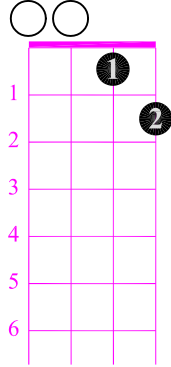

Plectrum Banjo Chords

CHORD NAME → **A**

B

C

D

E

F

G