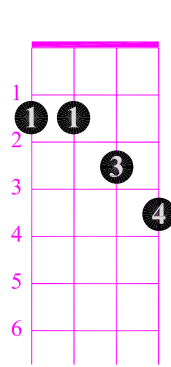

Plectrum Banjo Chords

CHORD NAME → **A**

B

C

D

E

F

G